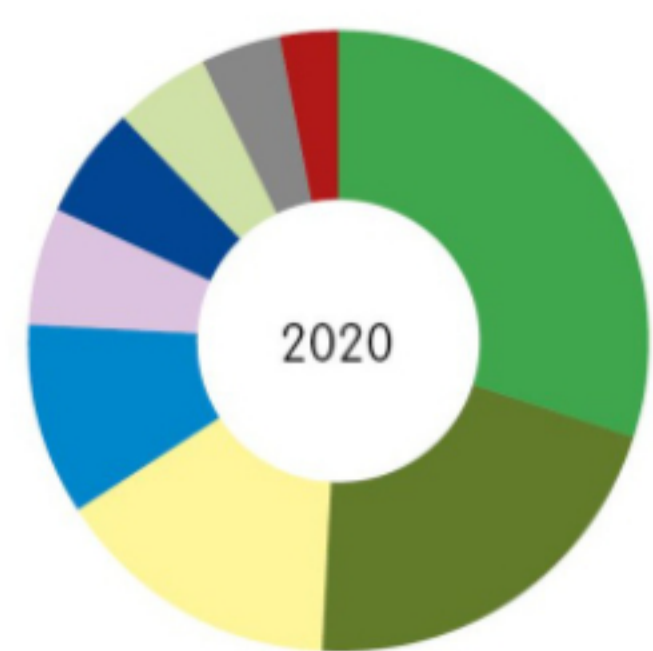

RÉPARTITION DES DÉCHETS DANS LE CANTON DE VAUD

Ordures ménagères	30%
Biodéchets	21%
Papier-carton	15%
Verre	10%
Déchets encombrants	6%
Bois usagé	6%
Déchets inertes	5%
Autres séparés	4%
Métaux	3%
PET	0%