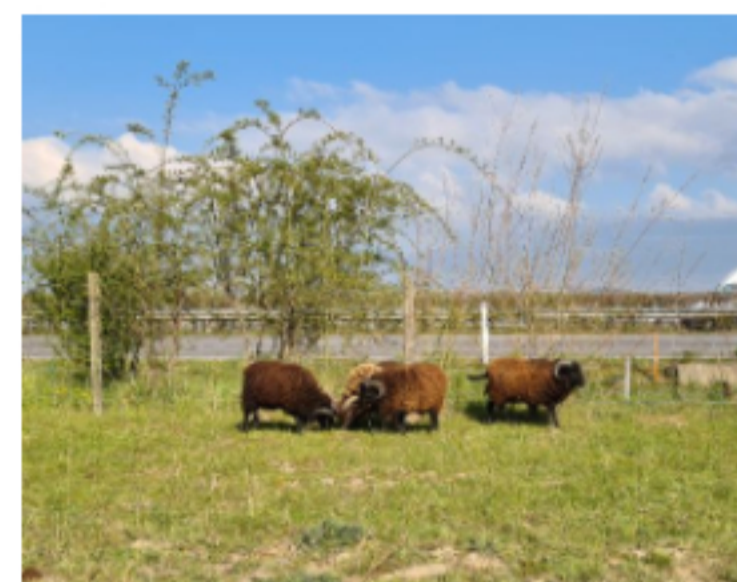

### Fin de vie des gobelets

Le gobelet réutilisable peut être lavé jusqu'à 150 fois. Il ne peut pas être utilisé indéfiniment pour plusieurs raisons : le plastique devient jaune, l'impression commence à disparaître ou encore le gobelet est taché ou s'est fendu. Les gobelets étant composés de polypropylène, Ecomanif peut facilement transmettre cette mono-matière chez son partenaire RC-Plast à Grandson, qui se charge de broyer puis revendre cette matière à des entreprises qui en fabriqueront de nouveaux produits. En pratiquant de cette manière, Ecomanif recycle 100% de sa vaisselle usagée, dans le principe de l'économie circulaire.

### Eco-pâturage

Depuis 2013, STRID a installé un parc à moutons pour l'entretien des espaces verts sur son site de Champs Torrens. La tonte de prairie par des moutons est une technique respectueuse de l'environnement, qui permet de limiter le recours aux engins mécaniques et aux produits phytosanitaires. Les travaux de fauche se limitent aux zones de la haie et en bordure d'autoroute.