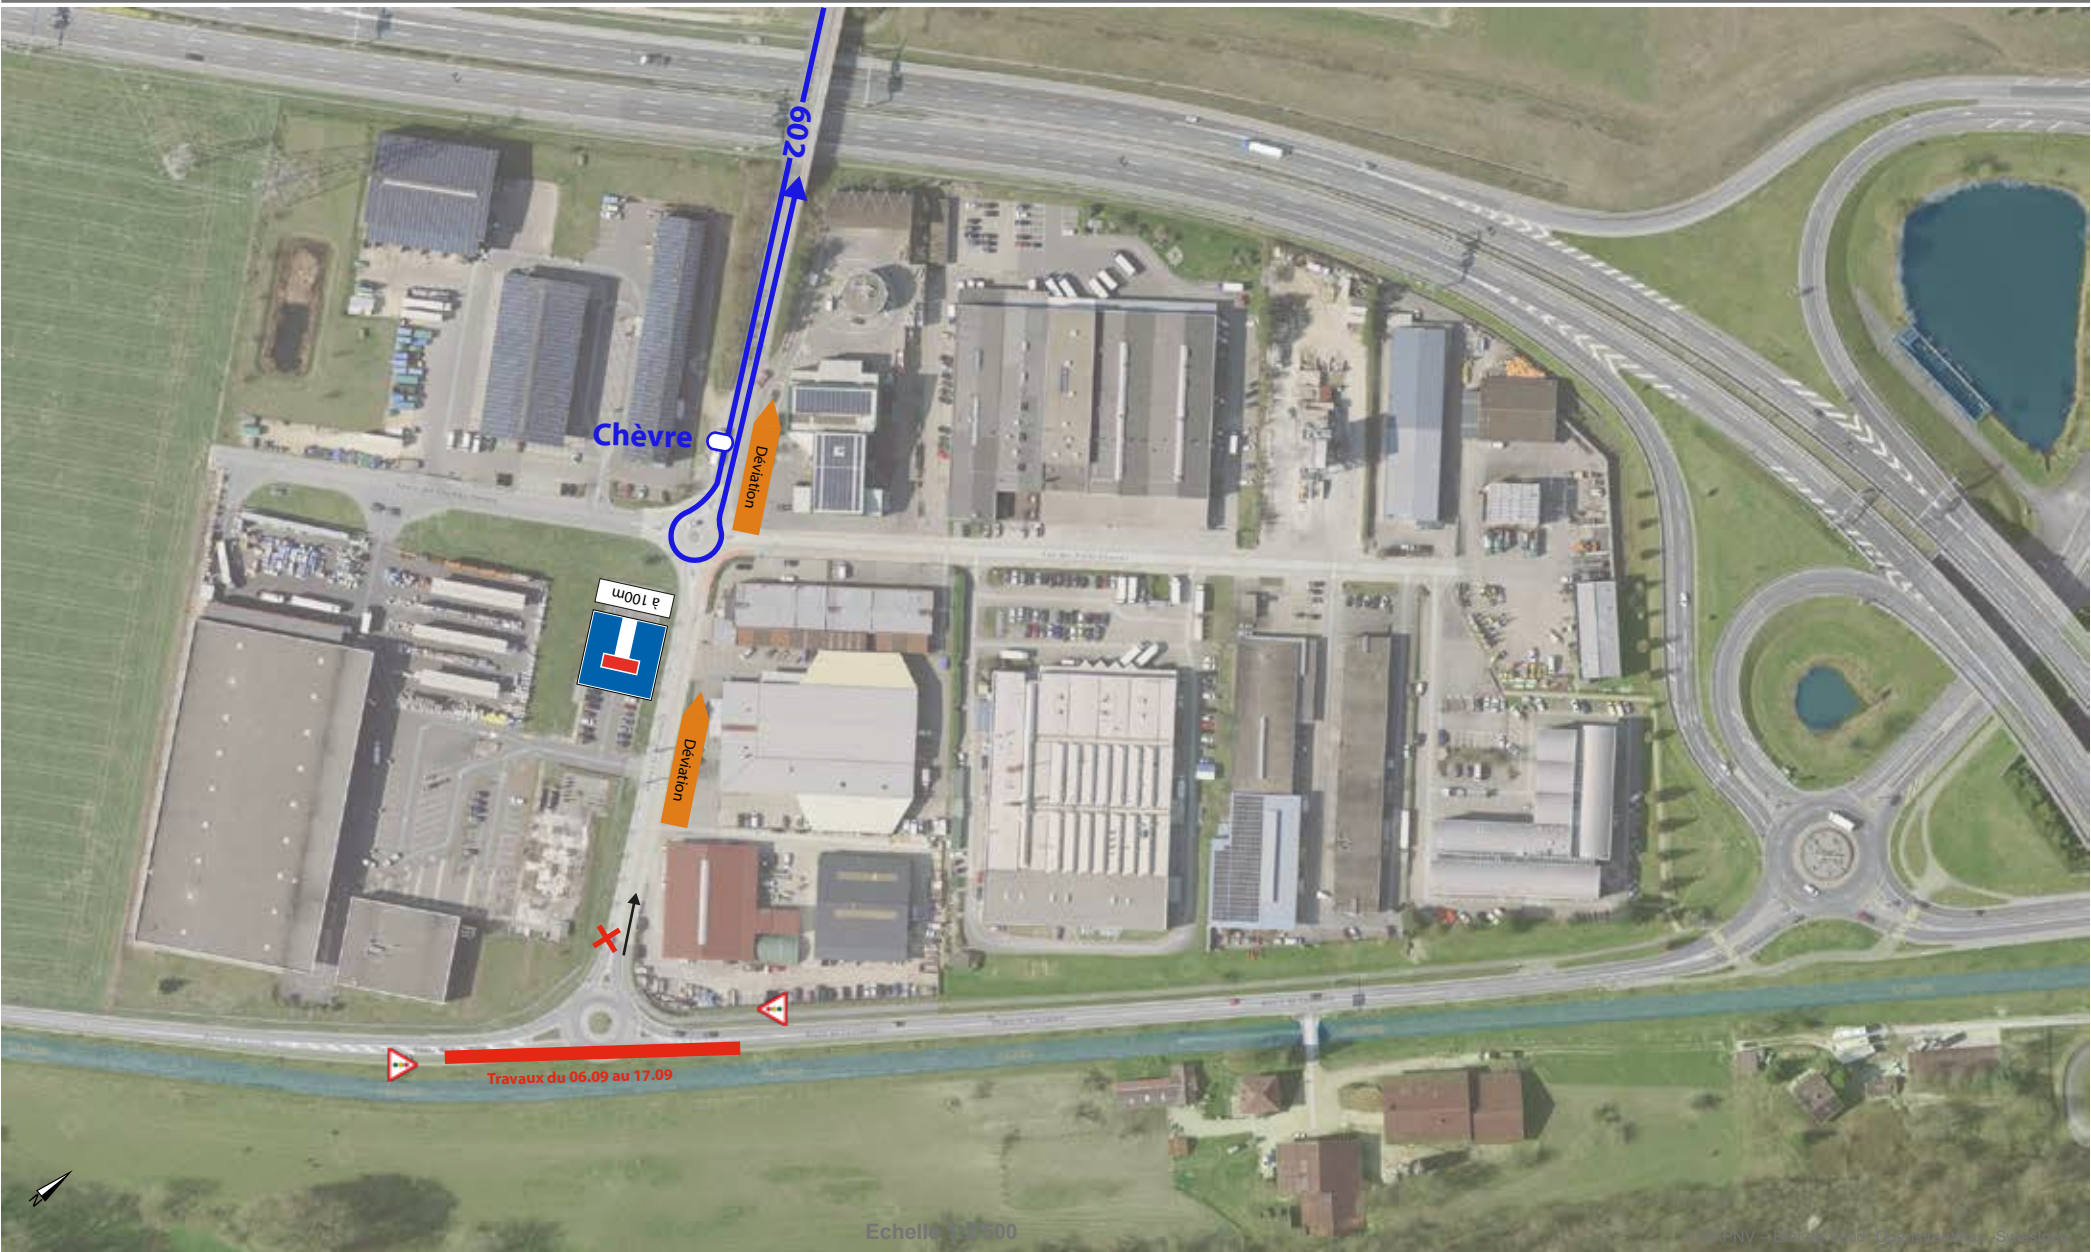

Travaux sur le giratoire de la Chèvre/rte de Lausanne du 06.09 au 17.09.2021

0 50 100 150m

Bien que ces renseignements aient été recueillis avec soin, aucune garantie n'est donnée quant à l'exactitude de ce plan.