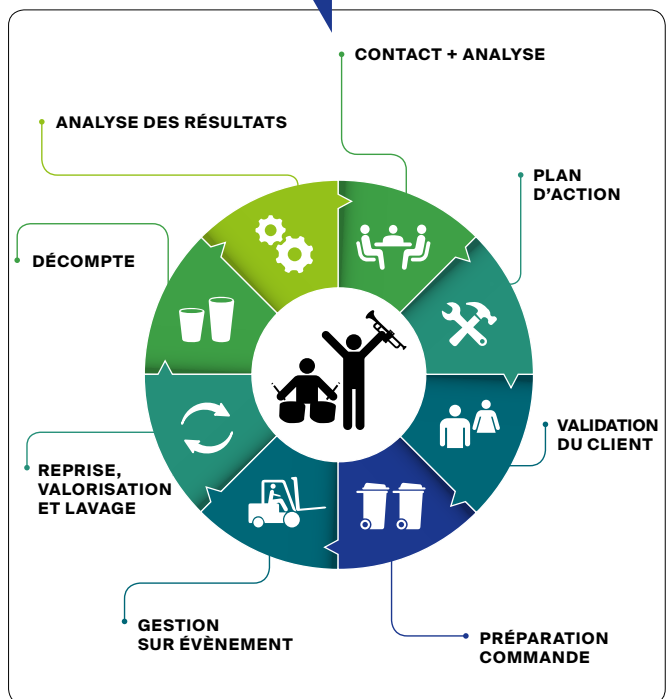

C'est ainsi qu'est né le KIT40, une caisse avec tous les articles nécessaires pour un repas: 40 assiettes, 40 couverts, 40 gobelets, le tout pour 40.- francs.

Vous ne vous embêtez plus à acheter votre vaisselle jetable, souvent de qualité médiocre. Vous commandez votre KIT40, l'utilisez et remettez le tout sale dans la caisse après utilisation.

Ecomanif se charge du lavage et **pour vous moins de travail, moins de déchets, moins de sacs taxés**.

**KIT40**

### Déroulement du processus ecomanif.ch