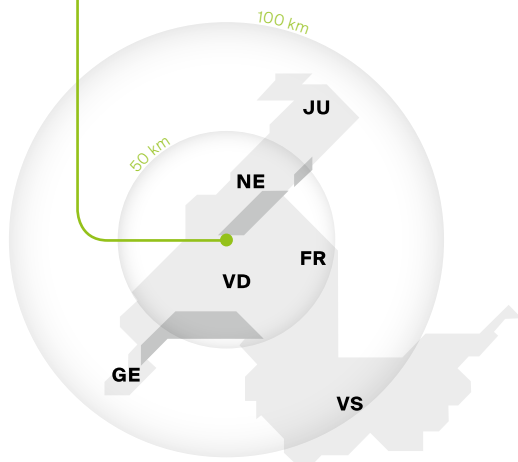

RAYONNEMENT

ecomanif.ch
à votre service
dans toute
la Suisse romande