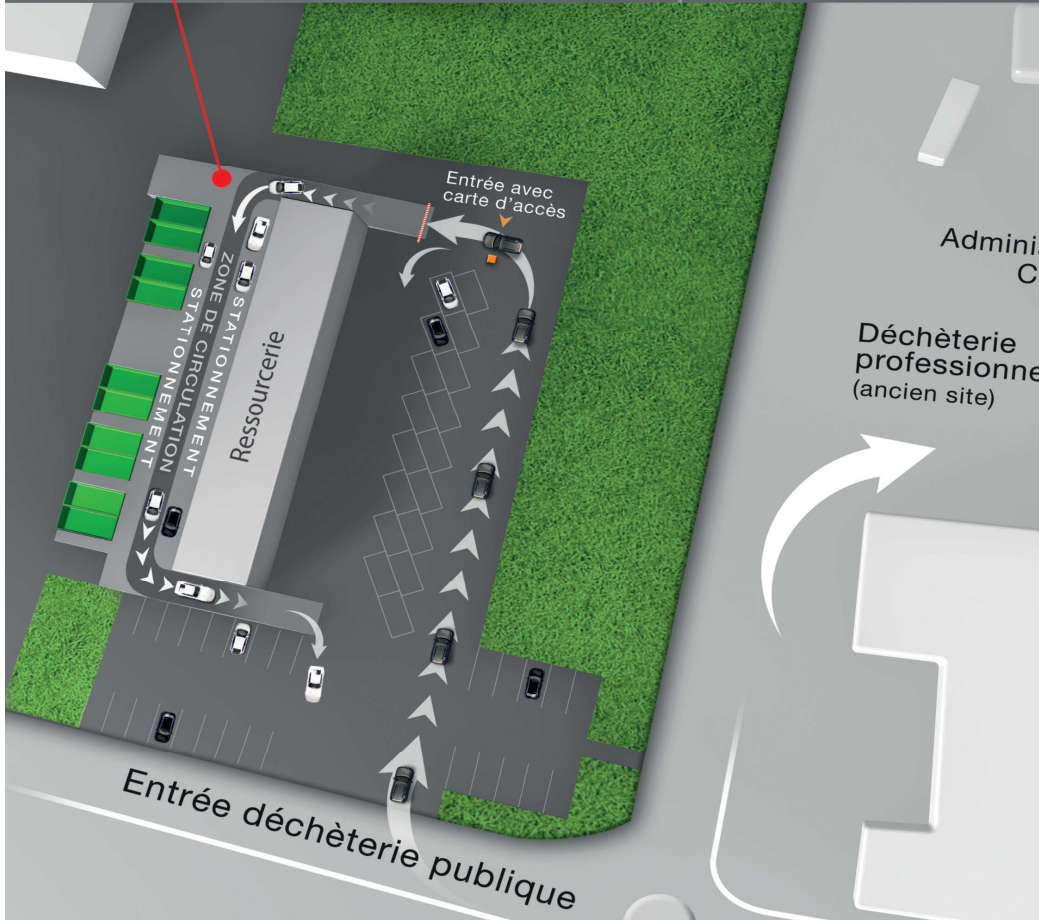

Gestion des déchets
pour le Nord Vaudois

STRID SA – Petits champs 2 – CH-1400 Yverdon-les-Bains

c Centre-ville