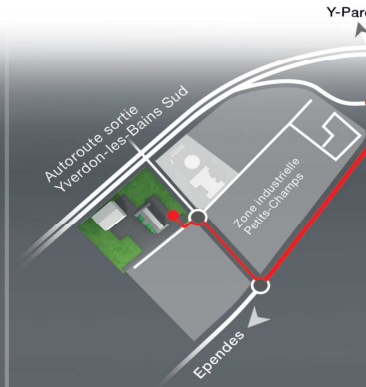

Gestion des déchets
pour le Nord Vaudois

STRID SA – Petits champs 2 – CH-1400 Yverdon-les-Bains

c Centre-ville